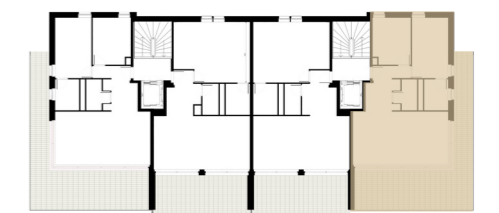

FLOMBARDS 17

Chemin des Flombards, 17
1224 Chêne-Bougeries

B12

83,00 m²

2

41,00 m²

2

SITUATION

PREMIER ETAGE

ELEVATION

Document non contractuel - mobilier à titre informatif.

naef

ris+partenaires
architectes sa